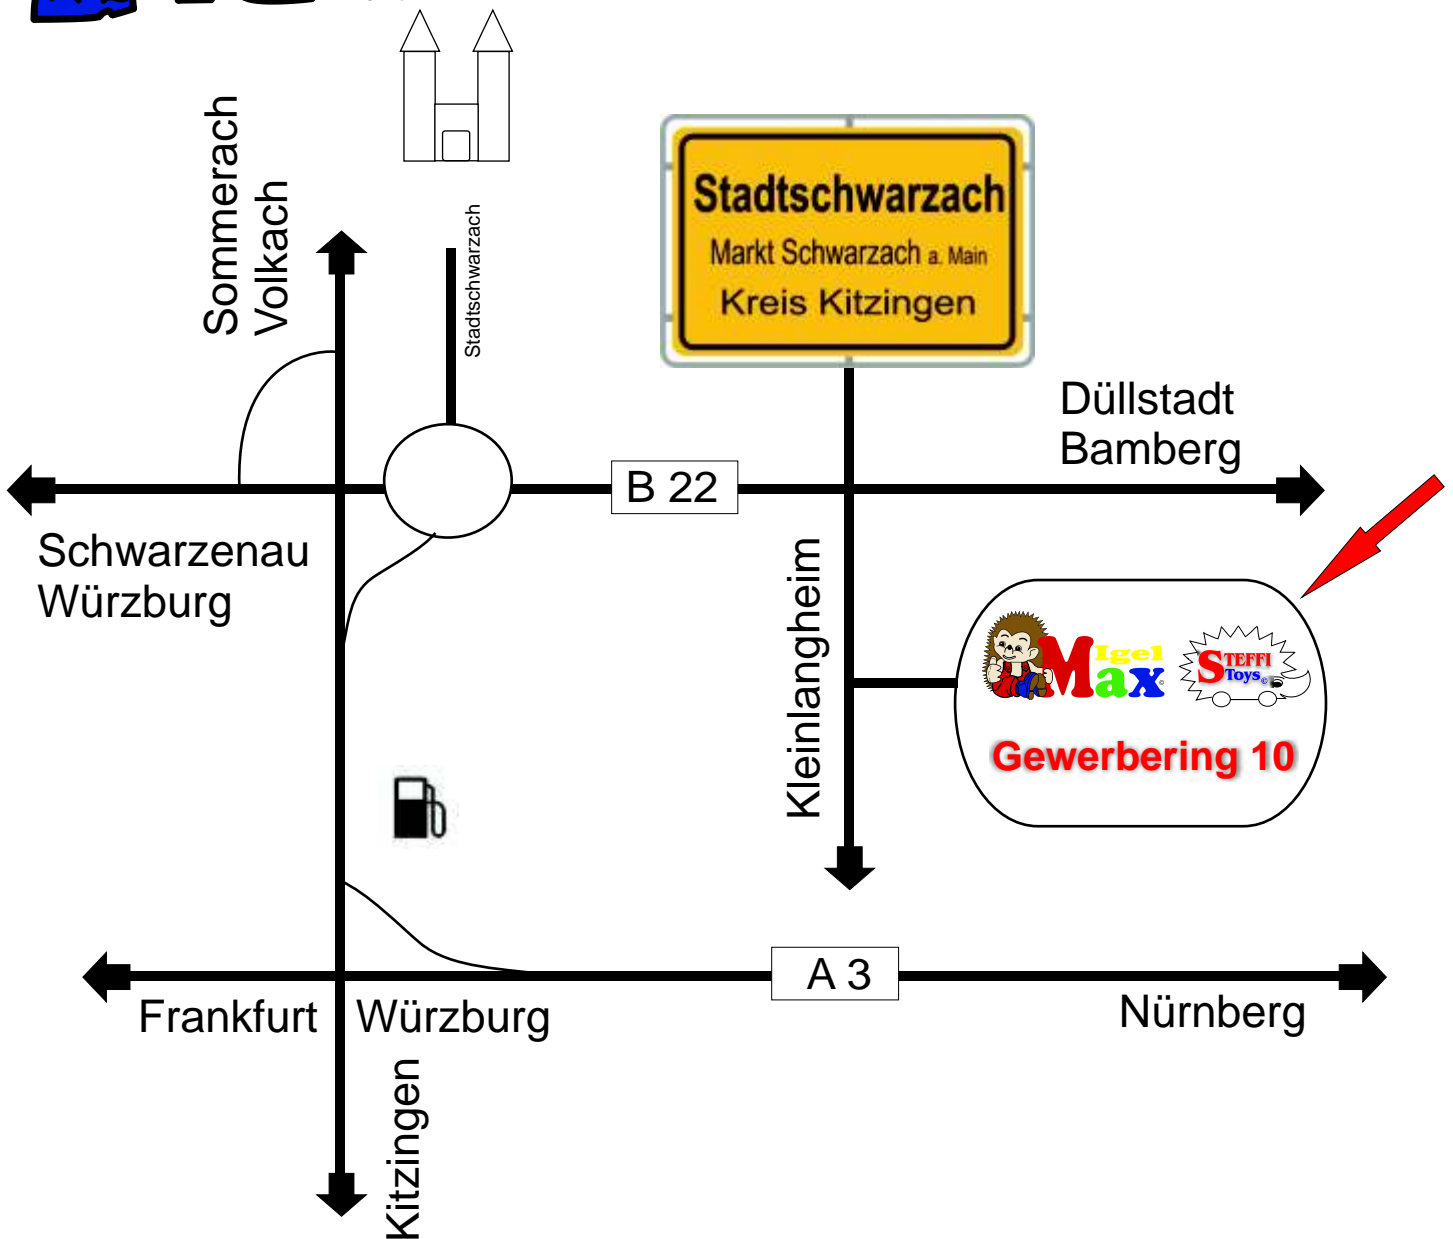

WO SIE UNS FINDEN...

Steffi Toys GmbH & Co. KG
Gewerbering Nord 10
97359 Schwarzach a Main

SPIELWAREN-SPIELGERÄTE
KINDER-SCHUL-WOHNMÖBEL
KINDERGARTEN-SCHULSERVICE
PRODUKTION- VERTRIEB

Tel: +49-09324-980869
Fax: +49-09324-980891
info@steffi-toys.de