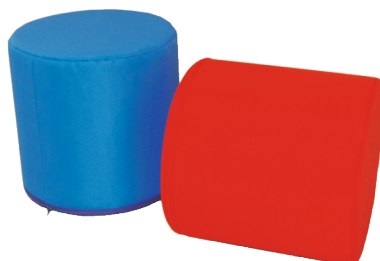

Riesen Bausteine Max
Halbrundsäule 300xØ300 mm
Artikel Nr.: ST-1548

Riesen Bausteine Max
Rundsäule 300xØ300 mm
Artikel Nr.: ST-1551