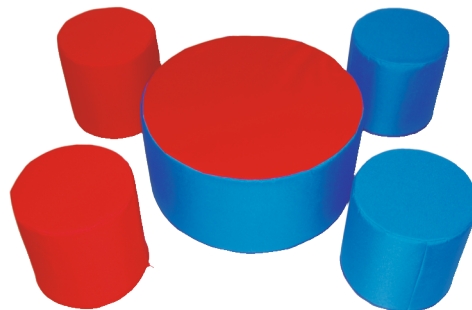

Spiel-und Bewegungslandschaft 06-Sitzlandschaft- 5 Teilig
1 x Großbaustein Max Kreis Ø600x300 mm
4 x Großbaustein Max Rundsäule 300 x Ø 300 mm
Artikel Nr.: ST-1580