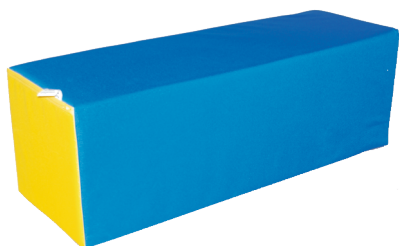

Kindergarten Softbaustein
Max Quader 900x300x300 mm
Artikel Nr.: ST-1565