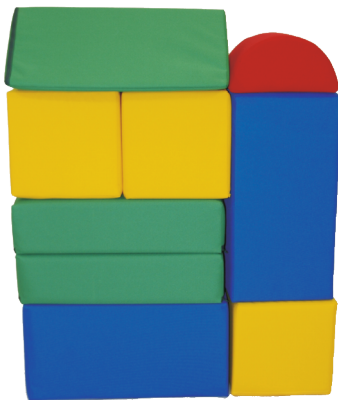

9 Teile

Riesen Bausteine Max Bausatz 9 Teile 01

Der Satz enthält 9 Teile:

- 2 x Quader 600 x 300 x 150 mm
- 2 x Würfel 300 x 300 x 300 mm
- 1 x Quader 600 x 300 x 300 mm
- 1 x Dach (Eck) 300 x 300 x 300 mm
- 1 x Rundsäule 600 x Ø 300 mm
- 1 x Dreieck groß 600 x 600 x 300 mm mit Ausschnitt
- 1 x Halbrundsäule 300 x Ø 300 mm

Artikel Nr.: ST-0219

Alle Steine in Ausführung:

Kortexin | Ridana | Kunstleder

9 Teile

Ausführung:
Baumwolle = - 10% €
Kunstleder = + 20% €
Bestellnummer ergänzen
BL (Baumwolle) oder KL (Kunstleder)

Riesen Bausteine Maxi Bausatz 9 Teile 02

Der Satz enthält 9 Teile:

- 2 x Quader 600 x 300 x 150 mm
- 3 x Würfel 300 x 300 x 300 mm
- 2 x Quader 600 x 300 x 300 mm
- 1 x Dach (Eck) 600 x 600 x 300 mm
- 1 x Halbrundsäule 300 x Ø 300 mm

Artikel Nr.: ST-0220

10 Teile

Riesen Bausteine Max Bausatz 10 Teile 01

Der Satz enthält 10 Teile:

- 2 x Quader 600 x 300 x 300 mm
- 2 x Würfel 300 x 300 x 300 mm
- 2 x Quader 600 x 300 x 150 mm
- 2 x Dreieck 300 x 300 x 300 mm
- 1 x Brücke 900 x 300 x 300 mm mit Rundausschnitt
- 1 x Halbrundsäule 300 x Ø 300 mm

Artikel Nr.: ST-0221

10 Teile

Riesen Bausteine Max Bausatz 10 Teile 02

Der Satz enthält 10 Teile:

- 1 x Dach (Eck) 600 x 300 x 300 mm
- 3 x Halbrundsäule 300 x Ø 300 mm
- 2 x Dreiecke klein (Eck) 300 x 300 x 300 mm mit Ausschnitt
- 2 x Quader 600 x 300 x 150 mm
- 1 x Brücke 900 x 300 x 300 mm mit Ausschnitt
- 1 x Rundsäule 600 x Ø 300 mm

Artikel Nr.: ST-0222

10 Teile

Riesen Bausteine Max Bausatz 10 Teile 03

Der Satz enthält 10 Teile:

- 2 x Dach (Eck) 600 x 300 x 300 mm
- 2 x Würfel 300 x 300 x 300 mm
- 1 x Halbrundsäule 300 x Ø 300 mm
- 2 x Quader 600 x 300 x 150 mm
- 1 x Brücke 900 x 300 x 300 mm mit Ausschnitt
- 1 x Rundsäule 600 x Ø 300 mm
- 1 x Quader 600 x 300 x 300 mm

Artikel Nr.: ST-0223

11 Teile

Riesen Bausteine Max Bausatz 11 Teile 01

Der Satz enthält 11 Teile: