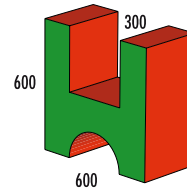

Art. Nr. 34-106