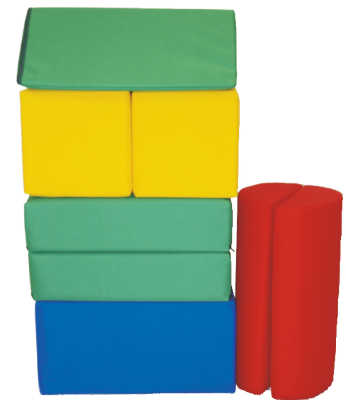

Riesen Bausteine Max Bausatz 8 Teile 04

Der Satz enthält 8 Teile:
2 x Quader 600 x 300 x 150 mm
1 x Würfel 300 x 300 x 300 mm
1 x Brücke 900 x 300 x 300 mm mit Rundausschnitt
1 x Halbrundsäule 300 x Ø 300 mm
1 x Quader 600 x 300 x 300 mm
1 x Dach (Eck) 600 x 600 x 300 mm
1 x Rundsäule 600 x Ø 300 mm
Artikel Nr.: ST-0217

8 Teile