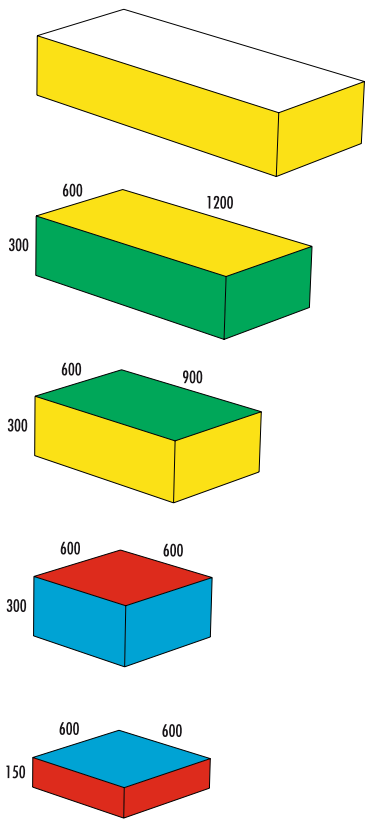

Art. Nr. 34-025

Art. Nr. 34-020

Art. Nr. 36-216

Art. Nr. 34-029

Art. Nr. 34-105

ArtikelNr.: ST-2106  
Großbaustein Max Treppen Formstein  
Maße ca: L:1000 x H:500 x B:600 mm  
Stufenmaße: Stufenhöhe: 12 cm x Stufentiefe: 20 cm x Stufenbreite: 60 cm