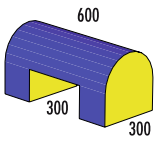

Art. Nr. 34-025

Art. Nr. 34-020

Art. Nr. 36-216

Art. Nr. 34-029

Art. Nr. 34-105

ArtikelNr.: ST-2106  
Großbaustein Max Treppen Formstein  
Maße ca: L:1000 x H:500 x B:600 mm  
Stufenmaße: Stufenhöhe: 12 cm x Stufentiefe: 20 cm x Stufenbreite: 60 cm