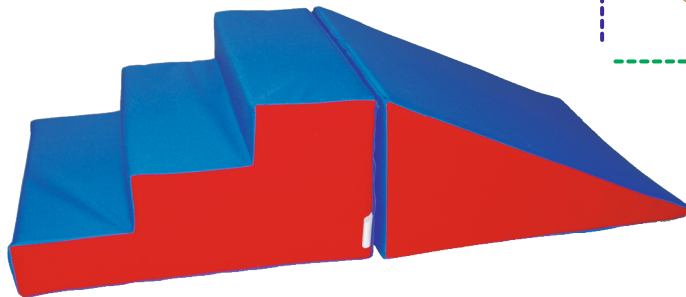

Spiel-und Bewegungslandschaft 04-2 Teilig
1 x Großbaustein Keil Formstein 600x600x300 mm
1 x Großbaustein Treppen Formstein 600x600x300 mm
Artikel Nr.: ST-1579

Spiel-und Bewegungslandschaft 05-2 Teilig
1 x Großbaustein Keil Formstein L:800 x H:600 x B:600 x Schräge ca.1000 mm
1 x Großbaustein Treppen Formstein L:800 x H:600 x B:600 mm
5 Stufen a 15 cm hoch
Artikel Nr.: ST-1711