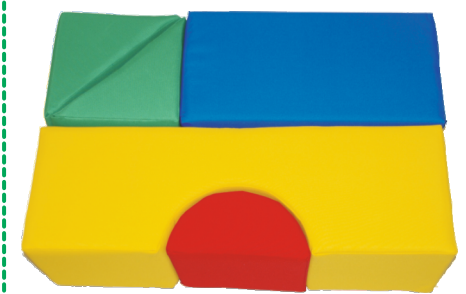

Riesen Bausteine Max Bausatz 5 Teile 03

Der Satz enthält 5 Teile:
1 x Quader 600 x 300 x 300 mm
2 x Dreieck 300 x 300 x 300 mm
1 x Brücke 900 x 300 x 300 mm
mit Rundausschnitt
1 x Halbrundsäule 300 x Ø 300 mm
Artikel Nr.: ST-0206

5 Teile