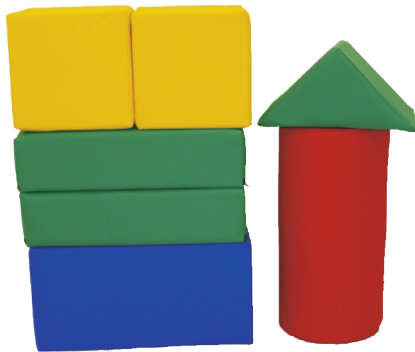

Riesen Bausteine Max Bausatz 7 Teile 03

Der Satz enthält 7 Teile:
1 x Quader 600 x 300 x 150 mm
2 x Halbrundsäule 300 x Ø 300 mm
1 x Quader 600 x 300 x 300 mm
2 x Dreiecke klein (Eck) 300 x 300 x 300 mm mit Ausschnitt
1 x Dreieck groß 600 x 600 x 300 mm mit Ausschnitt
Artikel Nr.: ST-0212

7 Teile

Riesen Bausteine Max Bausatz 7 Teile 04

Der Satz enthält 7 Teile:
2 x Quader 600 x 300 x 150 mm
1 x Rundsäule 600 x Ø 300 mm
1 x Quader 600 x 300 x 300 mm
1 x Dach (Eck) 300 x 300 x 300 mm
2 x Würfel 300 x 300 x 300 mm
Artikel Nr.: ST-0213

8 Teile