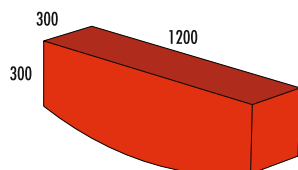

Art. Nr. 34-103