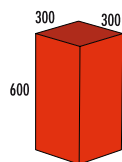

Art. Nr. 34-025

Art. Nr. 34-020

Art. Nr. 36-216

Art. Nr. 34-029

Art. Nr. 34-105

ArtikelNr.: ST-2106  
Großbaustein Max Treppen Formstein  
Maße ca: L:1000 x H:500 x B:600 mm  
Stufenmaße: Stufenhöhe: 12 cm x Stufentiefe: 20 cm x Stufenbreite: 60 cm