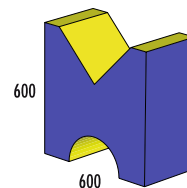

Art. Nr. 36-217