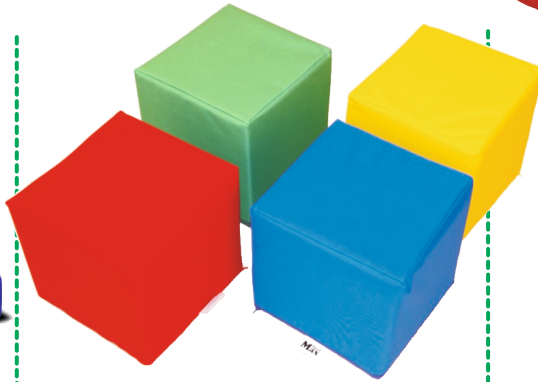

Grossbausteine Softbausteine Max

Ausführung:

Baumwolle = - 10% €

Kunstleder = + 20% €

Bestellnummer ergänzen
BL (Baumwolle) oder KL (Kunstleder)

Riesen Bausteine Max
Dach (Eck) 300x300x300 mm
Artikel Nr.: ST-1550

Riesen Bausteine Max
Halbrundsäule 600xØ300 mm
Artikel Nr.: ST-1553

Riesen Bausteine Max
Dach (Eck) 600x600x300 mm
Artikel Nr.: ST-1554

Riesen Bausteine Max
Rundsäule 600xØ300 mm
Artikel Nr.: ST-1557

Riesen Bausteine Max
Dreieck groß mit Ausschnitt
Artikel Nr.: ST-1558