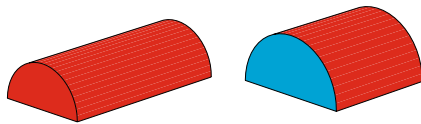

Art. Nr. 34-025

Art. Nr. 34-020

Art. Nr. 36-216

Art. Nr. 34-029

Art. Nr. 34-105

ArtikelNr.: ST-2106  
Großbaustein Max Treppen Formstein  
Maße ca: L:1000 x H:500 x B:600 mm  
Stufenmaße: Stufenhöhe: 12 cm x Stufentiefe: 20 cm x Stufenbreite: 60 cm