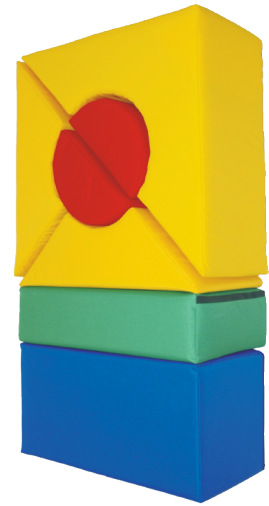

Grossbausteine Softbausteine Max

7 Teile

Riesen Bausteine Max Bausatz 7 Teile 01

Der Satz enthält 7 Teile:
1 x Quader 600 x 300 x 150 mm
2 x Halbrundsäule 600 x Ø 300 mm
1 x Quader 600 x 300 x 300 mm
1 x Würfel 300 x 300 x 300 mm
2 x Dach (Eck) 300 x 300 x 300 mm
Artikel Nr.: ST-0210

Ausführung:
Baumwolle = - 10% €
Kunstleder = + 20% €
Bestellnummer ergänzen
BL (Baumwolle) oder KL (Kunstleder)

7 Teile

Riesen Bausteine Max Bausatz 7 Teile 02

Der Satz enthält 7 Teile:
2 x Quader 600 x 300 x 150 mm
1 x Halbrundsäule 300 x Ø 300 mm
2 x Quader 600 x 300 x 300 mm
1 x Würfel 300 x 300 x 300 mm
1 x Brücke 900 x 300 x 300 mm mit Rundausschnitt
Artikel Nr.: ST-0211

7 Teile

Riesen Bausteine Max Bausatz 7 Teile 03

Der Satz enthält 7 Teile:
1 x Quader 600 x 300 x 150 mm
2 x Halbrundsäule 300 x Ø 300 mm
1 x Quader 600 x 300 x 300 mm
2 x Dreiecke klein (Eck) 300 x 300 x 300 mm mit Ausschnitt
1 x Dreieck groß 600 x 600 x 300 mm mit Ausschnitt
Artikel Nr.: ST-0212

7 Teile

Riesen Bausteine Max Bausatz 7 Teile 04

Der Satz enthält 7 Teile:
2 x Quader 600 x 300 x 150 mm
1 x Rundsäule 600 x Ø 300 mm
1 x Quader 600 x 300 x 300 mm
1 x Dach (Eck) 300 x 300 x 300 mm
2 x Würfel 300 x 300 x 300 mm
Artikel Nr.: ST-0213

8 Teile

Riesen Bausteine Max Bausatz 8 Teile 01

Der Satz enthält 8 Teile:
2 x Quader 600 x 300 x 150 mm
2 x Halbrundsäule 300 x Ø 300 mm
2 x Dreieck groß 600 x 600 x 300 mm mit Ausschnitt
1 x Quader 600 x 300 x 300 mm
1 x Würfel 300 x 300 x 300 mm
Artikel Nr.: ST-0214

8 Teile

Riesen Bausteine Max Bausatz 8 Teile 02

Der Satz enthält 8 Teile:
2 x Quader 600 x 300 x 150 mm
2 x Halbrundsäule 300 x Ø 300 mm
2 x Dreiecke klein (Eck) 300 x 300 x 300 mm mit Ausschnitt
1 x Dreieck groß 600 x 600 x 300 mm mit Ausschnitt
1 x Rundsäule 600 x Ø 300 mm
Artikel Nr.: ST-0215

8 Teile

Riesen Bausteine Max Bausatz 8 Teile 03