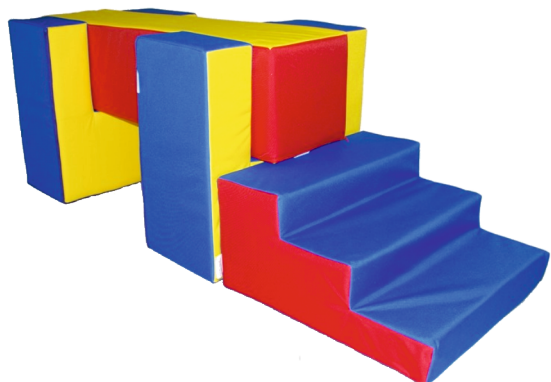

Spiel- und Bewegungslandschaft 03-4 Teilig
2 x Großbaustein Max U Formstein 600x600x300 mm
1 x Großbaustein Max Quader 1200x300x300 mm
1 x Großbaustein Treppen Formstein 600x600x300 mm
Artikelnr.: ST-1817

Alle Steine in Ausführung:

Kortexin | Ridana | Kunstleder