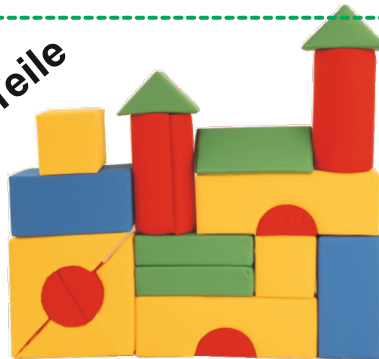

9 Teile

Riesen Bausteine Max Bausatz 9 Teile 01

Der Satz enthält 9 Teile:

- 2 x Quader 600 x 300 x 150 mm
- 2 x Würfel 300 x 300 x 300 mm
- 1 x Quader 600 x 300 x 300 mm
- 1 x Dach (Eck) 300 x 300 x 300 mm
- 1 x Rundsäule 600 x Ø 300 mm
- 1 x Dreieck groß 600 x 600 x 300 mm mit Ausschnitt
- 1 x Halbrundsäule 300 x Ø 300 mm

Artikel Nr.: ST-0219

Alle Steine in Ausführung:

Kortexin | Ridana | Kunstleder

9 Teile

Ausführung:
Baumwolle = - 10% €
Kunstleder = + 20% €
Bestellnummer ergänzen
BL (Baumwolle) oder KL (Kunstleder)

Riesen Bausteine Maxi Bausatz 9 Teile 02

Der Satz enthält 9 Teile:

- 2 x Quader 600 x 300 x 150 mm
- 3 x Würfel 300 x 300 x 300 mm
- 2 x Quader 600 x 300 x 300 mm
- 1 x Dach (Eck) 600 x 600 x 300 mm
- 1 x Halbrundsäule 300 x Ø 300 mm

Artikel Nr.: ST-0220

10 Teile

Riesen Bausteine Max Bausatz 10 Teile 01

Der Satz enthält 10 Teile:

- 2 x Quader 600 x 300 x 300 mm
- 2 x Würfel 300 x 300 x 300 mm
- 2 x Quader 600 x 300 x 150 mm
- 2 x Dreieck 300 x 300 x 300 mm
- 1 x Brücke 900 x 300 x 300 mm mit Rundausschnitt
- 1 x Halbrundsäule 300 x Ø 300 mm

Artikel Nr.: ST-0221

10 Teile

Riesen Bausteine Max Bausatz 10 Teile 02

Der Satz enthält 10 Teile:

- 1 x Dach (Eck) 600 x 300 x 300 mm
- 3 x Halbrundsäule 300 x Ø 300 mm
- 2 x Dreiecke klein (Eck) 300 x 300 x 300 mm mit Ausschnitt
- 2 x Quader 600 x 300 x 150 mm
- 1 x Brücke 900 x 300 x 300 mm mit Ausschnitt
- 1 x Rundsäule 600 x Ø 300 mm

Artikel Nr.: ST-0222

10 Teile

Riesen Bausteine Max Bausatz 10 Teile 03

Der Satz enthält 10 Teile:

- 2 x Dach (Eck) 600 x 300 x 300 mm
- 2 x Würfel 300 x 300 x 300 mm
- 1 x Halbrundsäule 300 x Ø 300 mm
- 2 x Quader 600 x 300 x 150 mm
- 1 x Brücke 900 x 300 x 300 mm mit Ausschnitt
- 1 x Rundsäule 600 x Ø 300 mm
- 1 x Quader 600 x 300 x 300 mm

Artikel Nr.: ST-0223

11 Teile

Riesen Bausteine Max Bausatz 11 Teile 01

Der Satz enthält 11 Teile: