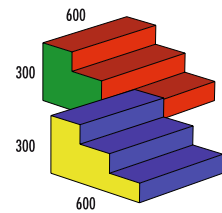

Art. Nr. 36-208 B

Art. Nr. 36-208 A