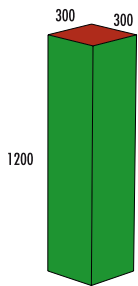

Art. Nr. 34-200