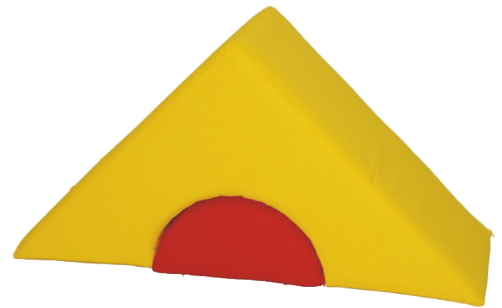

Max Dreieck groß mit Ausschnitt + Halbrundsäule
1 x Dreieck groß 600x600x300 mm mit Ausschnitt
1 x Riesenbaustein Max Rundsäule 600xØ300 mm
Artikel Nr.: ST-1485