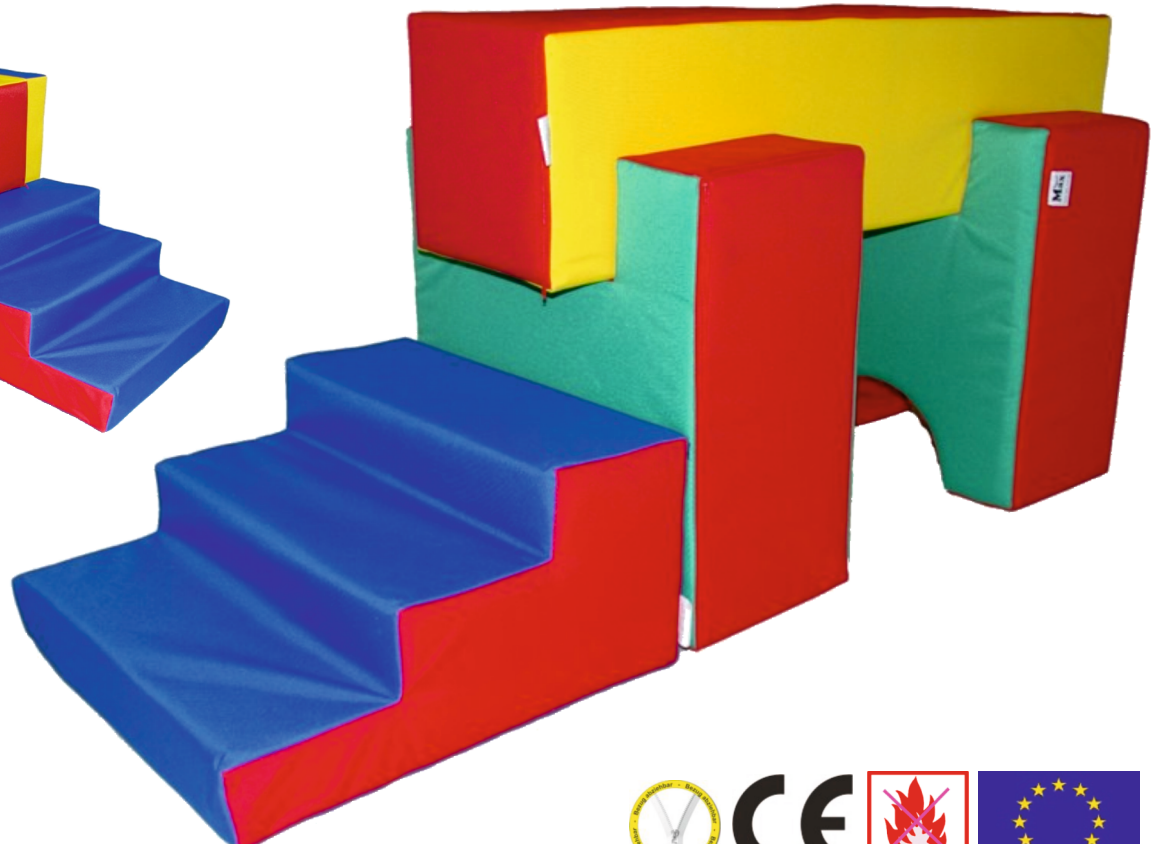

Spiel- und Bewegungslandschaft 03-4 Teilig
2 x Großbaustein Max U Formstein 600x600x300 mm
1 x Großbaustein Max Quader 1200x300x300 mm
1 x Großbaustein Treppen Formstein 600x600x300 mm
Artikelnr.: ST-1817

Alle Steine in Ausführung:

Kortexin | Ridana | Kunstleder