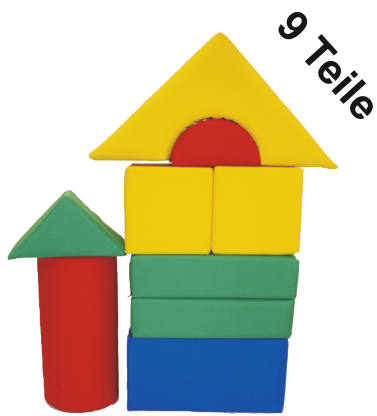

9 Teile

Riesen Bausteine Max Bausatz 9 Teile 01

Der Satz enthält 9 Teile:

- 2 x Quader 600 x 300 x 150 mm
- 2 x Würfel 300 x 300 x 300 mm
- 1 x Quader 600 x 300 x 300 mm
- 1 x Dach (Eck) 300 x 300 x 300 mm
- 1 x Rundsäule 600 x Ø 300 mm
- 1 x Dreieck groß 600 x 600 x 300 mm mit Ausschnitt
- 1 x Halbrundsäule 300 x Ø 300 mm

Artikel Nr.: ST-0219

Alle Steine in Ausführung:

Kortexin | Ridana | Kunstleder

9 Teile