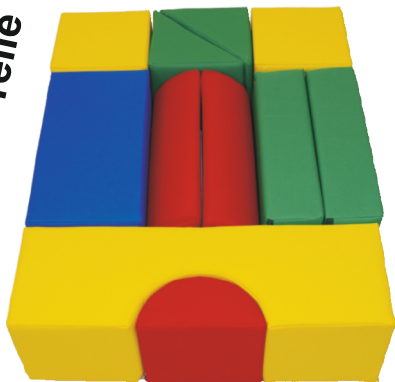

Riesen Bausteine Max Bausatz 11 Teile-02

Der Satz enthält 11 Teile:

- 1 x Quader 600 x 300 x 300 mm
- 2 x Würfel 300 x 300 x 300 mm
- 2 x Halbrundsäulen 600 x Ø 300 mm
- 1 x Brücke 900 x 300 x 300 mm mit Rundausschnitt
- 2 x Quader 600 x 300 x 150 mm
- 2 x Dreieck 300 x 300 x 300 mm
- 1 x Halbrundsäule 300 x Ø 300 mm

Artikel Nr.: ST-0225

20 Teile