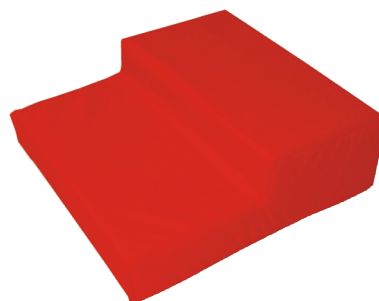

**Ausführung:**  
Baumwolle = - 10% €  
Kunstleder = + 20% €  
Bestellnummer ergänzen  
BL (Baumwolle) oder KL (Kunstleder)

Krabbel-Matte 4 er Satz  
Maße: L: 60 x B: 60 x H: 2 cm  
**Artikel Nr.: ST-1052**

### Krabbellandschaft Set komplett 9 Teile

Bestehend aus:  
2 x Treppen (60x60x20/10cm)  
1 x Quader (60x60x20cm)  
2 x Rampen (60x60x20/1cm)  
4 x Bodenmatten (60x60x2cm)  
**Artikel Nr.: ST-1053**

Krabbel-Rampe 2 er Satz  
Maße: L: 60 x B: 60 x H: 20/1 cm  
**Artikel Nr.: ST-1051**