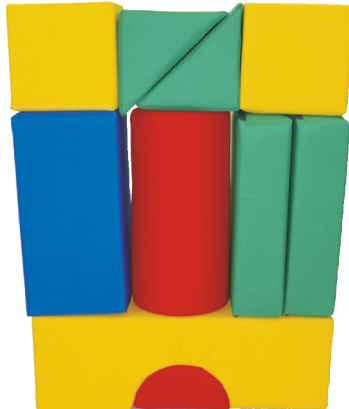

Riesen Bausteine Max Bausatz 10 Teile 03

Der Satz enthält 10 Teile:

- 2 x Dach (Eck) 600 x 300 x 300 mm
- 2 x Würfel 300 x 300 x 300 mm
- 1 x Halbrundsäule 300 x Ø 300 mm
- 2 x Quader 600 x 300 x 150 mm
- 1 x Brücke 900 x 300 x 300 mm mit Ausschnitt
- 1 x Rundsäule 600 x Ø 300 mm
- 1 x Quader 600 x 300 x 300 mm

Artikel Nr.: ST-0223

11 Teile