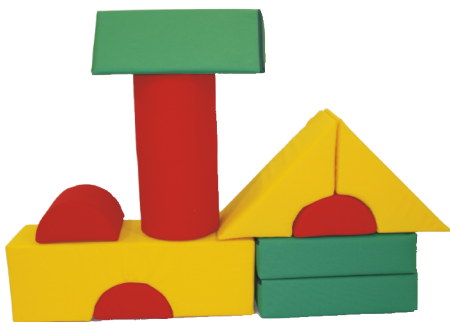

Riesen Bausteine Max Bausatz 10 Teile 02

Der Satz enthält 10 Teile:

- 1 x Dach (Eck) 600 x 300 x 300 mm
- 3 x Halbrundsäule 300 x Ø 300 mm
- 2 x Dreiecke klein (Eck) 300 x 300 x 300 mm mit Ausschnitt
- 2 x Quader 600 x 300 x 150 mm
- 1 x Brücke 900 x 300 x 300 mm mit Ausschnitt
- 1 x Rundsäule 600 x Ø 300 mm

Artikel Nr.: ST-0222

10 Teile