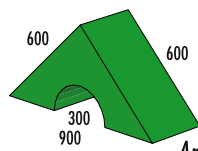

Art. Nr. 34-038