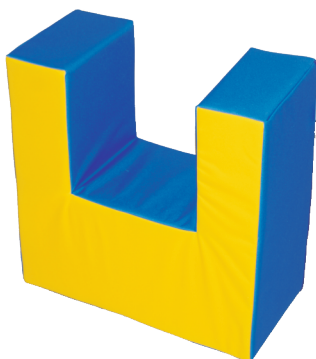

Kindergarten Softbaustein
Großbaustein Max U
Formstein 600x600x300 mm
Artikel Nr.: ST-1568