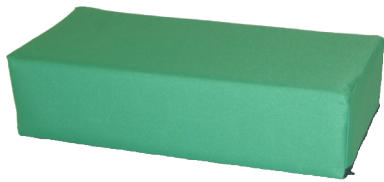

# Grossbausteine Softbausteine Max

**Ausführung:**

**Baumwolle = - 10% €**

**Kunstleder = + 20% €**

Bestellnummer ergänzen  
BL (Baumwolle) oder KL (Kunstleder)

Max Sitzkissen XL 10 cm  
Maße ca. B:40 x L:40 x H:10 cm  
**Artikel Nr.: ST-1560**

Max Sitzkissen XXL 20 cm  
Maße ca. B:60 x L:60 x H:20 cm  
**Artikel Nr.: ST-1561**

Riesen Bausteine Max  
Würfel 300x300x300 mm  
**Artikel Nr.: ST-1549**

Riesen Bausteine Max  
Dach (Eck) 300x300x300 mm  
**Artikel Nr.: ST-1550**