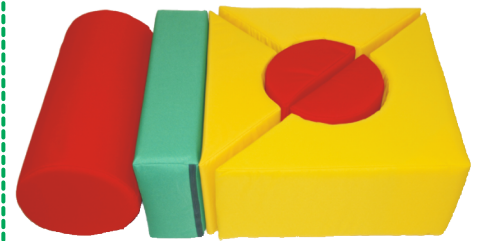

Riesen Bausteine Max Bausatz 8 Teile 02

Der Satz enthält 8 Teile:
2 x Quader 600 x 300 x 150 mm
2 x Halbrundsäule 300 x Ø 300 mm
2 x Dreiecke klein (Eck) 300 x 300 x 300 mm mit Ausschnitt
1 x Dreieck groß 600 x 600 x 300 mm mit Ausschnitt
1 x Rundsäule 600 x Ø 300 mm
Artikel Nr.: ST-0215

8 Teile