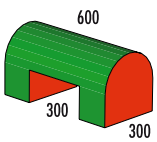

Art. Nr. 36-219 A