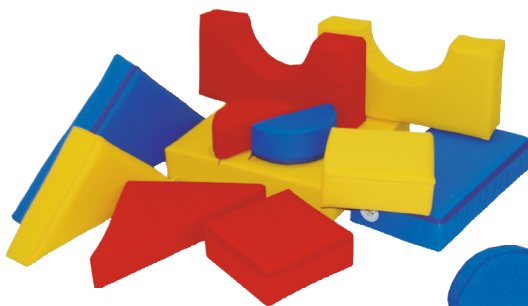

Krippen Bausteine Planenstoff 11 Teile