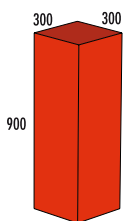

Art. Nr. 34-025

Art. Nr. 34-020

Art. Nr. 36-216

Art. Nr. 34-029

Art. Nr. 34-105

ArtikelNr.: ST-2106  
Großbaustein Max Treppen Formstein  
Maße ca: L:1000 x H:500 x B:600 mm  
Stufenmaße: Stufenhöhe: 12 cm x Stufentiefe: 20 cm x Stufenbreite: 60 cm