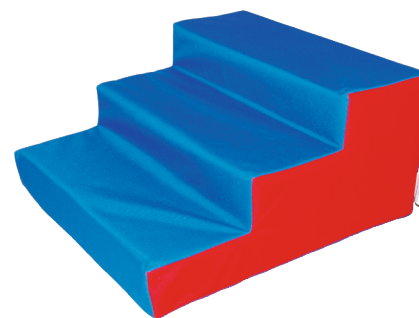

Kindergarten Softbaustein
Großbaustein Treppen
Formstein 600x600x300 mm
Artikel Nr.: ST-1570