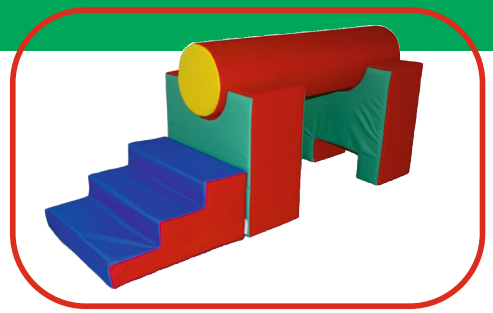

Rießen-Softbausteine

Spiel- und Bewegungslandschaft 02-4 Teilig
2 x Großbaustein Max H Formstein 600x600x300 mm
1 x Großbaustein Rundsäule 1200 x Ø 300 mm
1 x Großbaustein Treppen Formstein 600x600x300 mm
Artikelnr.: ST-1578

Alle Steine in Ausführung:

Kortexin | Ridana | Kunstleder