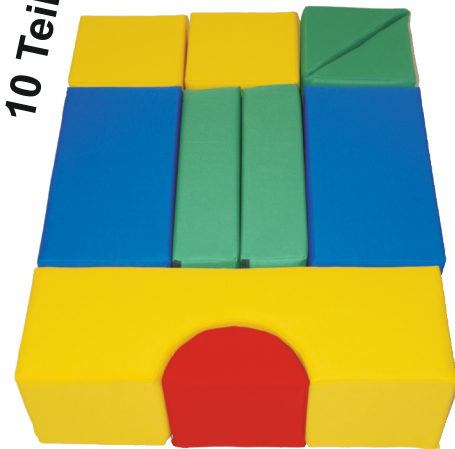

Riesen Bausteine Maxi Bausatz 9 Teile 02

Der Satz enthält 9 Teile:

- 2 x Quader 600 x 300 x 150 mm
- 3 x Würfel 300 x 300 x 300 mm
- 2 x Quader 600 x 300 x 300 mm
- 1 x Dach (Eck) 600 x 600 x 300 mm
- 1 x Halbrundsäule 300 x Ø 300 mm

Artikel Nr.: ST-0220

10 Teile

Riesen Bausteine Max Bausatz 10 Teile 01

Der Satz enthält 10 Teile:

- 2 x Quader 600 x 300 x 300 mm
- 2 x Würfel 300 x 300 x 300 mm
- 2 x Quader 600 x 300 x 150 mm
- 2 x Dreieck 300 x 300 x 300 mm
- 1 x Brücke 900 x 300 x 300 mm mit Rundausschnitt
- 1 x Halbrundsäule 300 x Ø 300 mm

Artikel Nr.: ST-0221

10 Teile