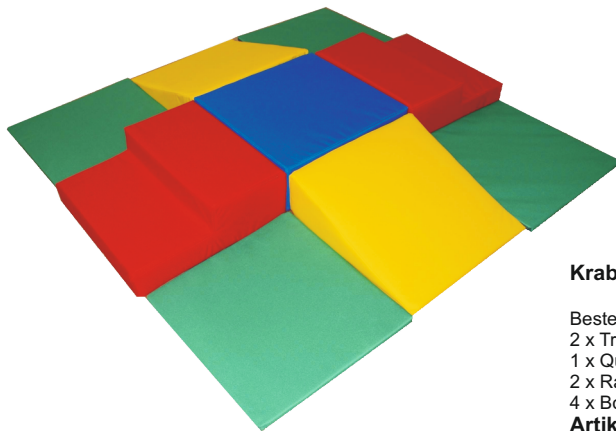

Krippe-Baby Krabbellandschaft

Material: Weicher super softer Schaumstoff in pflegeleichter und abwaschbarer Nylonhülle (100% Polyester) in Kunstlederqualität (abnehmbar mittels Reißverschluss, wasserundurchlässig, mit feuchtem Tuch abwaschbar) sorgt für ein einmaliges Griffgefühl.
Innenteil - stabiler Schaumstoffkern RG 25/40 aus geschlossenzelligem Schaumstoff gefertigt, daher keine Wasser- und Schmutzaufnahme und kein Eindringen von Bakterien möglich. FCKW-frei! Verletzungsgefahr ausgeschlossen!

- Fördert Balance und Motorik
- Riesen Groß und trotzdem sehr leicht
- soft und unkaputtbar
- Phthalatfrei-biologisch unbedenklich
- Speichel- und schweißsecht
- Urinbeständig
- Desinfektionsmittelbeständig
- pflegeleicht und abwaschbar
- Einmaliges Griffgefühl
- schnell platzsparend aufgeräumt

Ausführung:
Baumwolle = - 10% €
Kunstleder = + 20% €
Bestellnummer ergänzen
BL (Baumwolle) oder KL (Kunstleder)