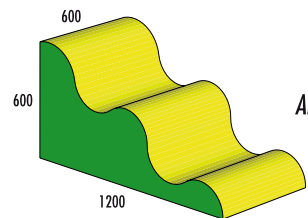

Art. Nr. 34-025

Art. Nr. 34-020

Art. Nr. 36-216

Art. Nr. 34-029

Art. Nr. 34-105

ArtikelNr.: ST-2106  
Großbaustein Max Treppen Formstein  
Maße ca: L:1000 x H:500 x B:600 mm  
Stufenmaße: Stufenhöhe: 12 cm x Stufentiefe: 20 cm x Stufenbreite: 60 cm