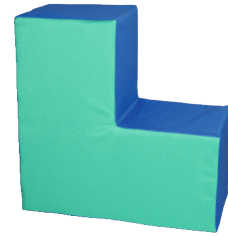

# Grossbausteine Softbausteine Max

Alle Steine in Ausführung:

Kortexin | Ridana | Kunstleder

Kindergarten Riesenbaustein  
Großbaustein Max  
Halbkreis Ø1200x600x300 mm  
**Artikel Nr.: ST-1575**

Kindergarten Softbaustein  
Max L Formstein 600x600x300 mm  
**Artikel Nr.: ST-1574**