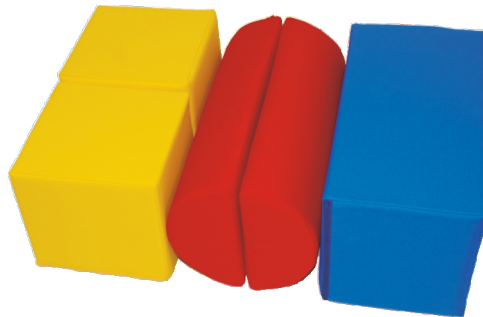

## Riesen Bausteine Max Bausatz 4 Teile 01

Der Satz enthält 4 Teile:  
 2 x Dreieck groß 600 x 600 x 300 mm  
 mit Ausschnitt  
 2 x Halbrundsäule 300 x Ø 300 mm  
 Artikel Nr.: ST-0201

**4 Teile**

## Riesen Bausteine Max Bausatz 4 Teile 02

Der Satz enthält 4 Teile:  
 2 x Brücke 900 x 300 x 300 mm  
 mit Rundausschnitt  
 2 x Halbrundsäule 300 x Ø 300 mm  
 Artikel Nr.: ST-0202

**5 Teile**

## Riesen Bausteine Max Bausatz 5 Teile 01

Der Satz enthält 5 Teile:  
 1 x Quader 600 x 300 x 300 mm  
 2 x Würfel 300 x 300 x 300 mm  
 2 x Quader 600 x 300 x 150 mm  
 Artikel Nr.: ST-0204

**5 Teile**