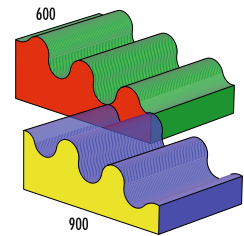

Art. Nr. 36-214

Art. Nr. 36-213