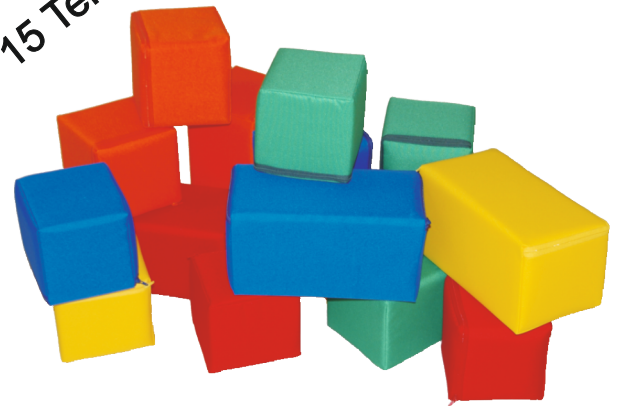

Bausteine aus Schaumstoff (RG 25/50)

Der Satz enthält 8 Teile:
2 x Quader 500 x 250 x 120 mm
2 x Würfel 250 x 250 x 250 mm
2 x Zylinder 250 x Ø 250 mm
2 x Dreiecke 240 x 240 x 340 mm
RASTER 20 cm
Artikel Nr.: ST-0200

15 Teile

Krippen-Baby Bausteine 15 Teile

Der Satz enthält 15 Teile in verschiedenen Farben:
5 x Quader 300 x 150x 150 mm
10 x Würfel 150 x 150 x 150 mm
Raster 15/30 cm
Artikel Nr.: ST-1545